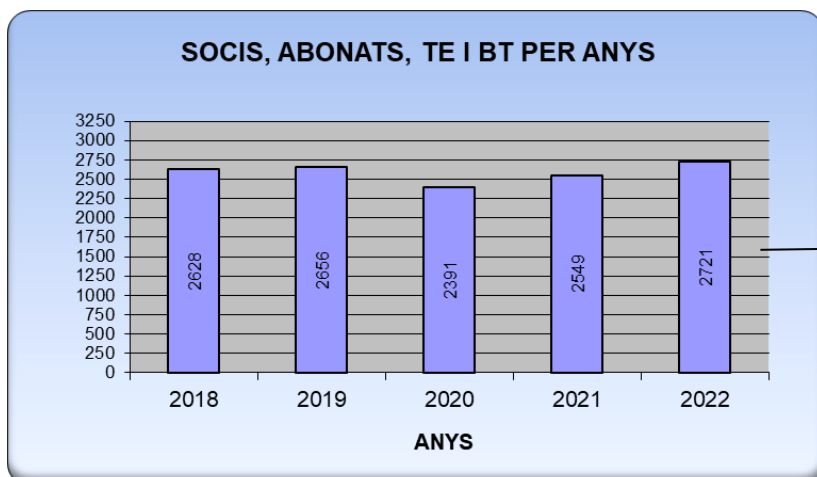

DADES DELS SOCIS I ABONATS

1657 socis
829 abonats
235 baixes temporals