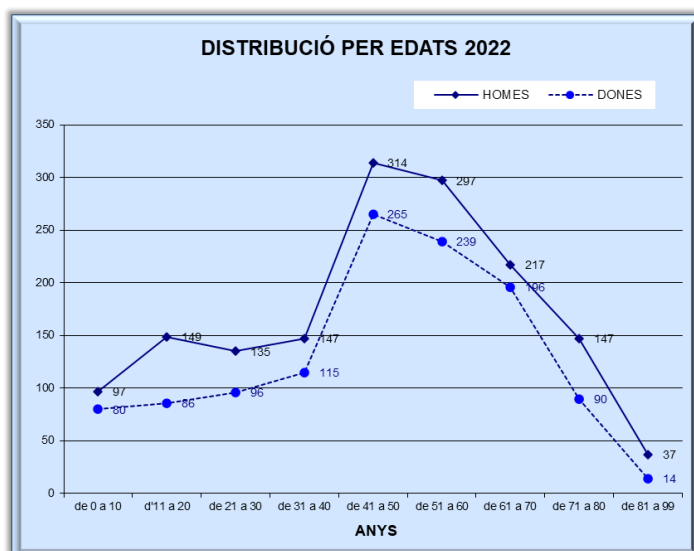

DADES DELS SOCIS I ABONATS

1657 socis
829 abonats
235 baixes temporals

DISTRIBUCIÓ DELS ASSOCIATS PER POBLACIONS

SOCIS, ABONATS, BT I TE ACTIUS A 31-12-2022

Població	nombre
SABADELL	2221
BARBERÀ DEL VALLÈS	19
BARCELONA	24
BELLATERRA	5
CASTELLAR DEL VALLÈS	58
CERDANYOLA DEL VALLÈS	4
LES FONTS DE TERRASSA	5
MATADEPERA	18
POLINYÀ	4
RUBI	5
SANT CUGAT DEL VALLÈS	13
SANT QUIRZE DEL VALLÈS	263
SENTMENAT	6
TERRASSA	35
VILADECAVALLS	6
ALTRES	35
Total general	2721